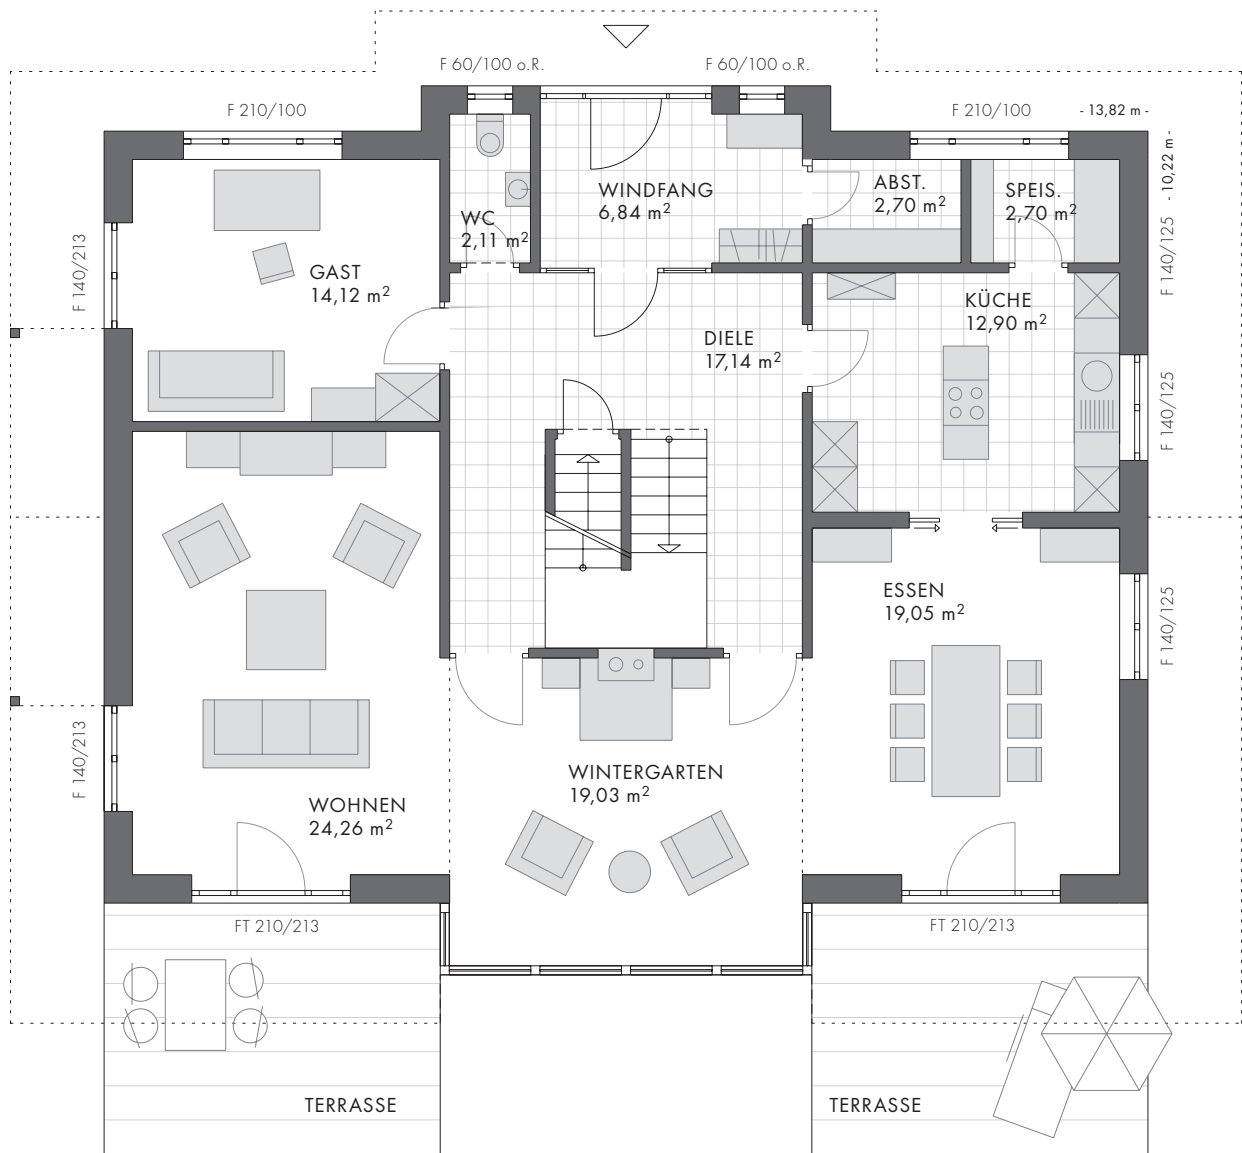

Musterhaus Avance 150

Abmessungen: 13,82 x 10,22 m

Dachneigung: 38°

Kniestock: 75 cm

Gesamtwohnfläche: 209,61 m²

Erdgeschoss

M 1:100

Musterhaus Avance 150

Abmessungen: 13,82 x 10,22 m

Dachneigung: 38°

Kniestock: 75 cm

Gesamtwohnfläche: 209,61 m²

Dachgeschoss

M 1:100